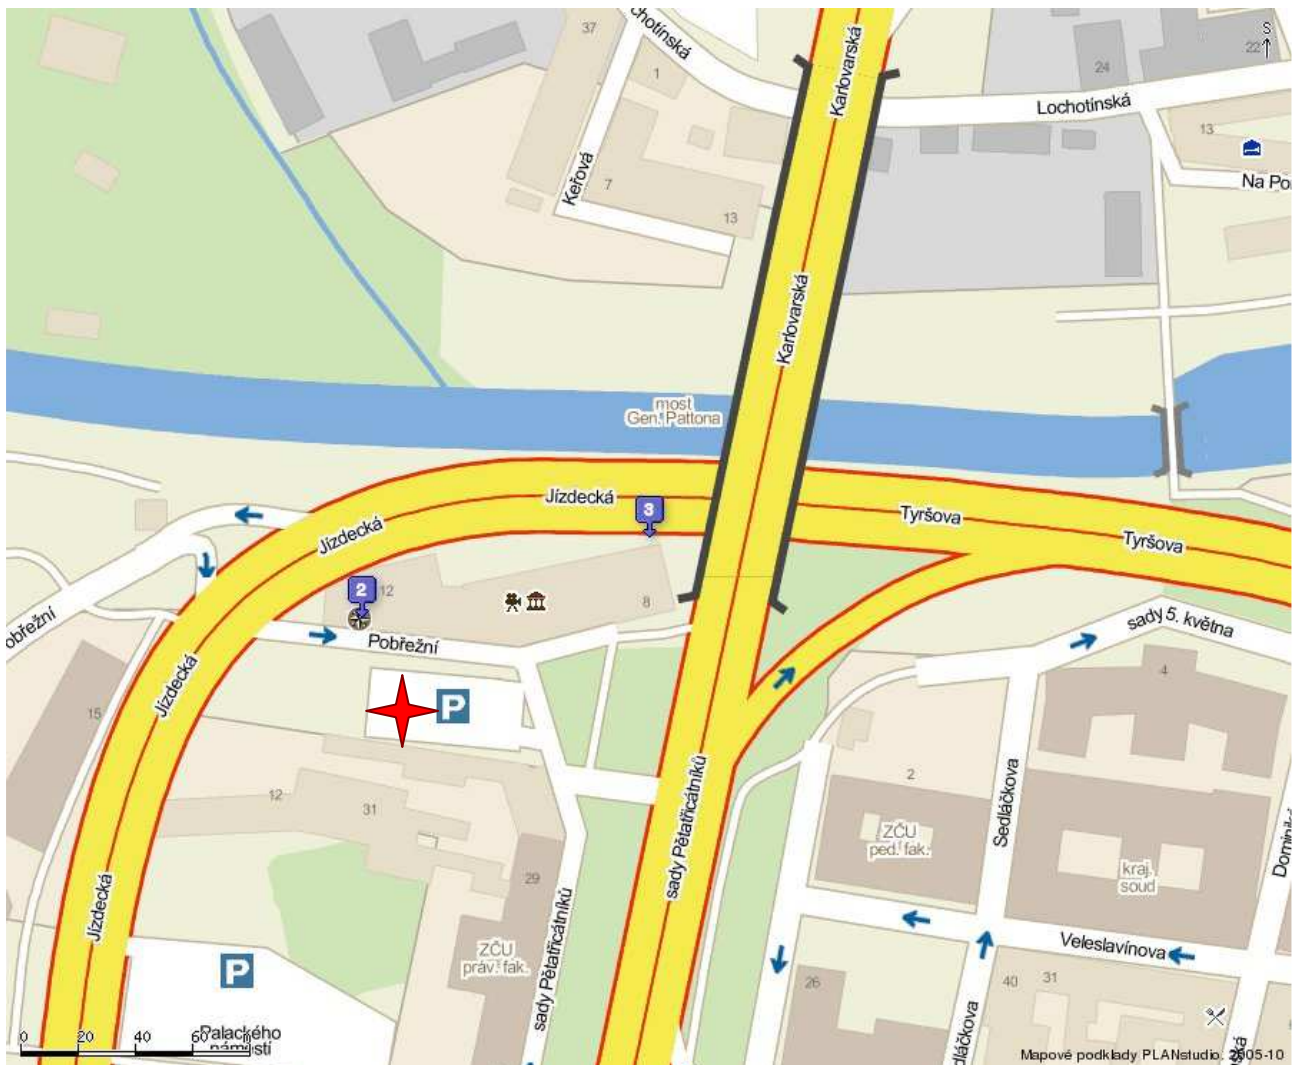

Informace pro studenty skupina Plzeň:

- Odjezd autobusu v pátek 22. října 2010 je v 8 hodin z parkoviště u Kulturního domu Peklo v Plzni, Pobřežní ul. 10 (viz mapka).
- Studenti jsou hromadně pojištěni na cestu do zahraničí (zajistila dr. Egerová).
- Student si nesmí zapomenout platný průkaz totožnosti (občanský průkaz, cestovní pas).
- Při odjezdu se studenti budou hlásit u Ing. Ircingové (příp. u docenta Vacíka).

Informace pro studenty skupina Cheb:

- Odjezd v pátek 22. října 2010 je od budovy Fakulty ekonomické v Chebu. Sraz studentů je v 8:45 před kanceláří ing. Tluchoře.